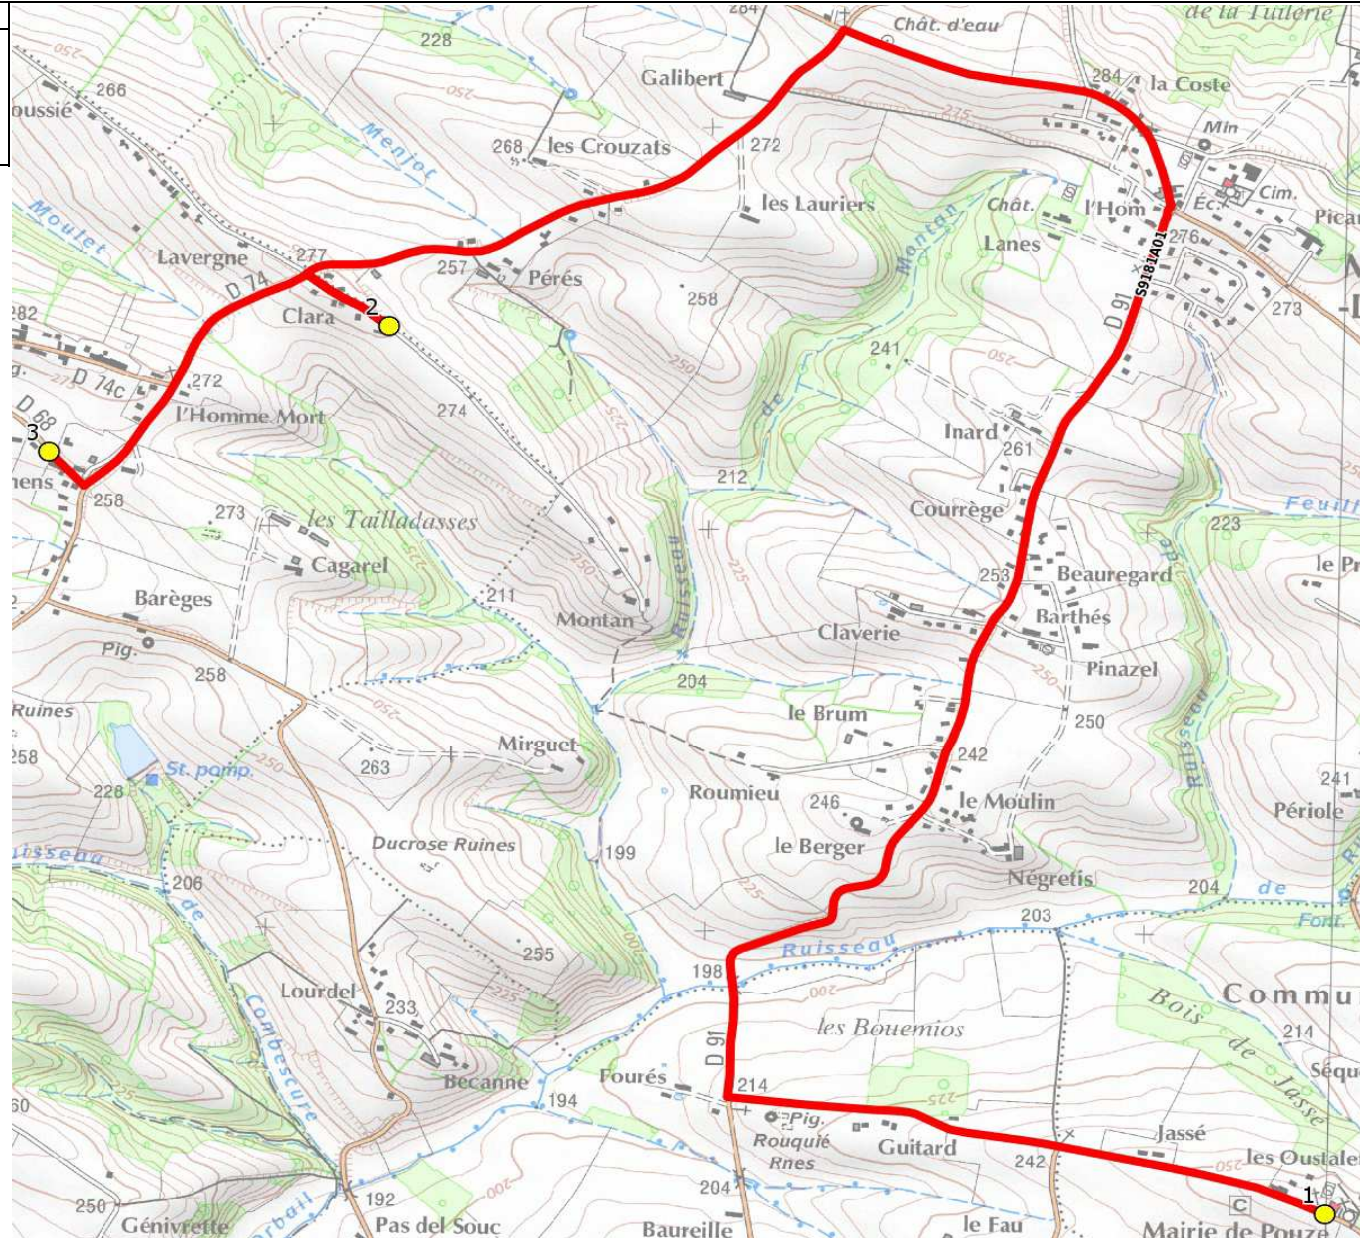

Mise à jour : 07/09/2020	Ligne : POUZE-ESPANES-RABATTEMENT COLLEGE VERNET	Ligne N° : S9181
Marché (année de notification-durée) : 2020-1	Transporteur : TRANSPORTS EN LAURAGAIS	Km en charge : 8 Km
Nombre de places assises : 9 pl	Sous-traitant :	Année : 2014

ITINERAIRE INDICATIF (ALLER)	LMMJV--
POUZE	
1. Mairie	07:50
ESPANES	
2. Ch Clara	07:55
3. RD68/Imp Pastel	07:58 (1)

Renvoi/Nota :

1 : Correspondance avec S9176 pour collège Vernet

# DIRECTION DES TRANSPORTS

<b>Mise à jour :</b> 07/09/2020	<b>Ligne :</b> POUZE-ESPANES-RABATTEMENT COLLEGE VERNET	<b>Ligne N° :</b> S9181
<b>Marché (année de notification-durée) :</b> 2020-1	<b>Transporteur :</b> TRANSPORTS EN LAURAGAIS	<b>Km en charge :</b> 8 Km
<b>Nombre de places assises :</b> 9 pl	<b>Sous-traitant :</b>	<b>Année :</b> 2014

ITINERAIRE INDICATIF (RETOUR)	LM-JV--	Merc
ESPANES		
1. RD68/Imp Pastel	17:30 (1)	13:00 (1)
2. Ch Clara	17:33	13:03
POUZE		
3. Mairie	17:38	13:08

Renvoi/Nota :  
1 : Correspondance avec S9176