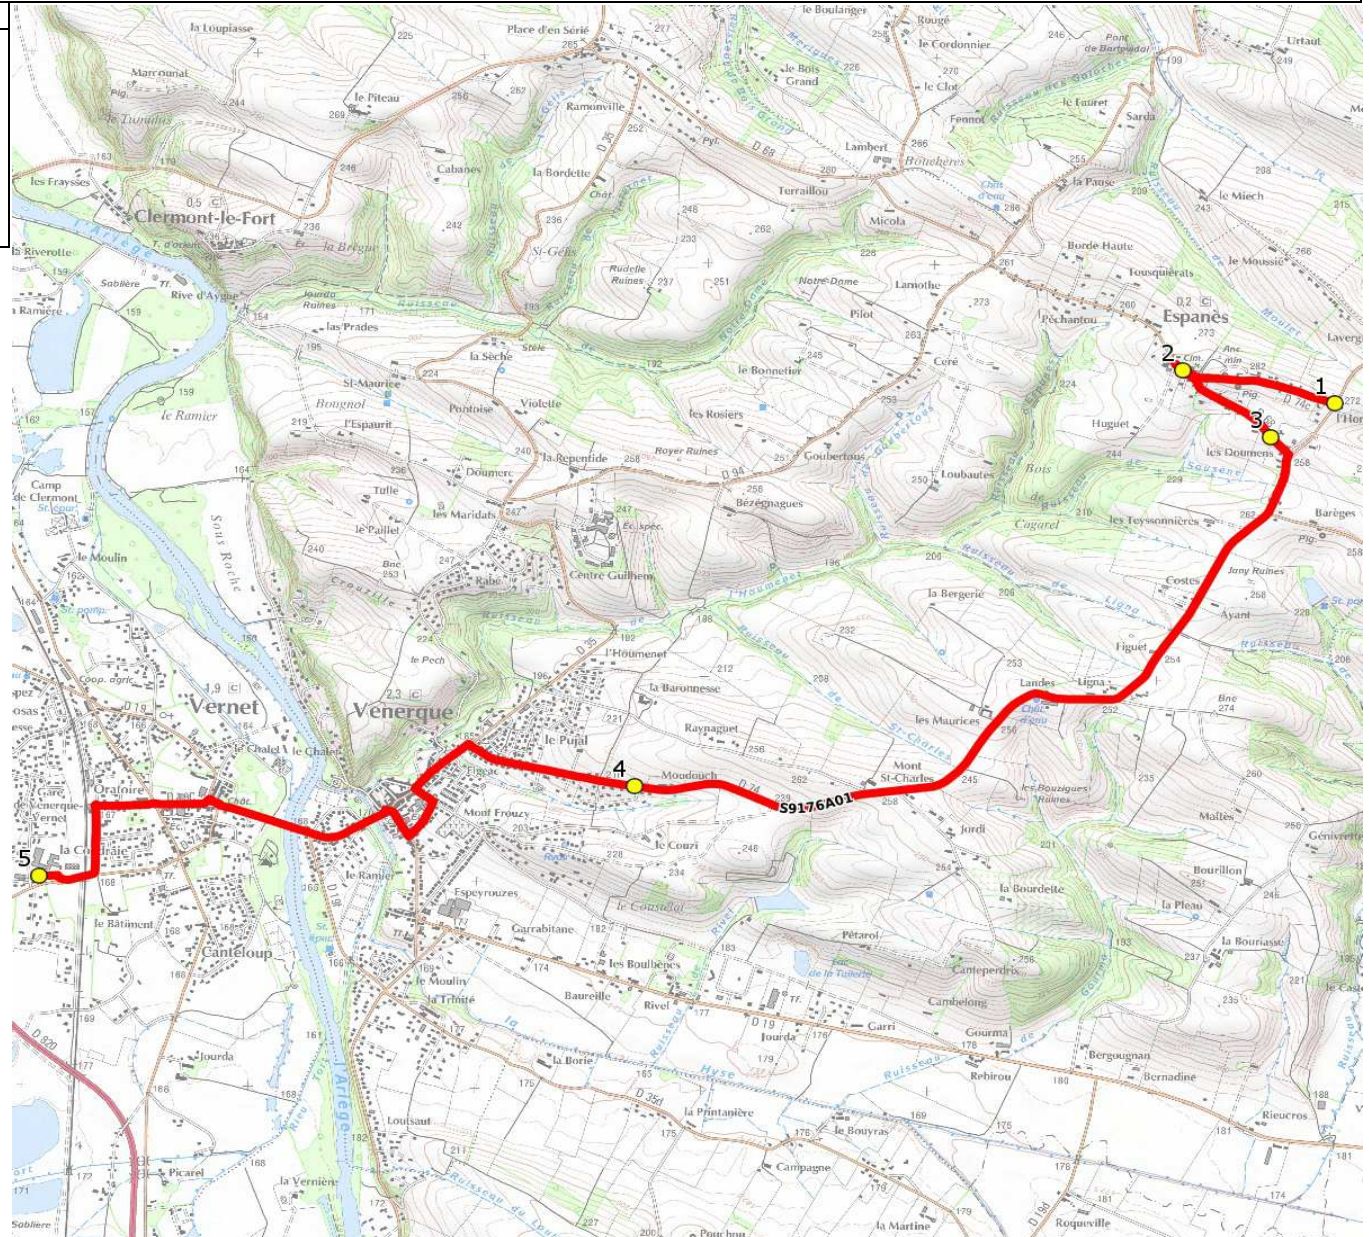

Mise à jour : 15/08/2020

Marché (année de notification-durée) : 2020-7

Nombre de places assises : 33 pl

Ligne : ESPANES-COLLEGE VERNET

Transporteur : TRANSPORTS EN LAURAGAIS

Sous-traitant :

Ligne N° : S9176

Km en charge : 9 Km

Année : 2015

ITINERAIRE INDICATIF (ALLER)	LMMJV--
ESPANES	
1. ABCDn0259 Village	08:01
2. Mairie	08:02
3. RD68/Imp Pastel	08:03 (1)
VENERQUE	
4. ABCDn1558 Les Jardins du Soleil	08:10
VERNET	
5. Collège Marcel Doret	08:20

Renvoi/Nota :

1 : Correspondance avec rabattement S9181

DIRECTION DES TRANSPORTS

Mise à jour : 15/08/2020 Marché (année de notification-durée) : 2020-7 Nombre de places assises : 33 pl	Ligne : ESPANES-COLLEGE VERNET Transporteur : TRANSPORTS EN LAURAGAIS Sous-traitant :	Ligne N° : S9176 Km en charge : 9 Km Année : 2015
---	---	---

ITINERAIRE INDICATIF (RETOUR)	LM-JV--	Merc
VERNET		
1. Collège Marcel Doret	17:10	12:40
VENERQUE		
2. ABCDn1558 Les Jardins du Soleil	17:20	12:50
ESPANES		
3. RD68/Imp Pastel	17:27 (1)	12:57 (1)
4. Mairie	17:28	12:58
5. ABCDn0259 Village	17:29	12:59