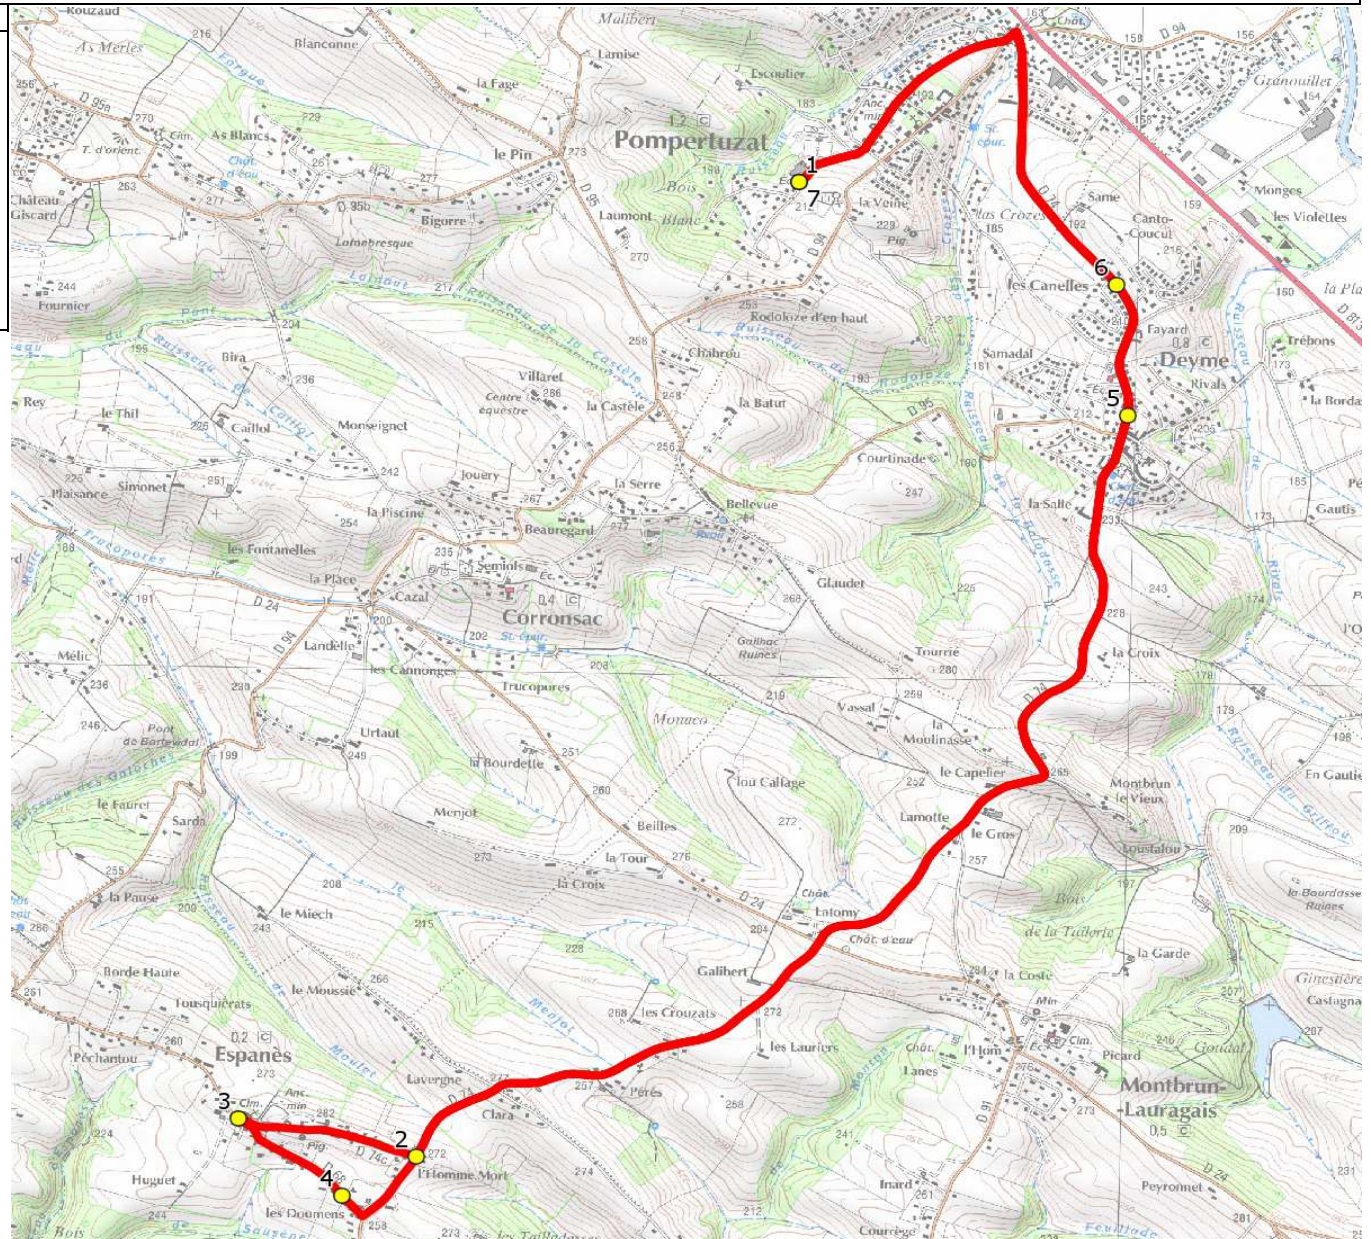

Mise à jour : 01/10/2019

Marché (année de notification-durée) : 2019-6

Nombre de places assises : 33 pl

Ligne : ESPANES-ECOLES POMPERTUZAT

Transporteur : ALCIS TRANSPORTS

Sous-traitant :

Ligne N° : S4351

Km en charge : 17 Km

Année : 2016

ITINERAIRE INDICATIF (ALLER)	LMMJV--
POMPERTUZAT	
1. Ecoles Élémentaire & Maternelle ESPANES	08:20 (1)
2. RD74/RD74c/Homme Mort/ABCDn259	08:31
3. Mairie	08:33
4. RD68/Imp Pastel	08:36
DEYME	
5. ABCDn1164 Le Moulin	08:43
6. ABCD 0904 Canelles	08:46
POMPERTUZAT	
7. Ecoles Élémentaire & Maternelle	08:55

Renvoi/Nota :

1 : Navette accompagnatrice

DIRECTION DES TRANSPORTS

Mise à jour : 01/10/2019 Marché (année de notification-durée) : 2019-6 Nombre de places assises : 33 pl	Ligne : ESPANES-ECOLES POMPERTUZAT Transporteur : ALCIS TRANSPORTS Sous-traitant :	Ligne N° : S4351 Km en charge : 17 Km Année : 2016
---	--	--

ITINERAIRE INDICATIF (RETOUR)	LM-JV--	Merc
POMPERTUZAT		
1. Ecoles Élémentaire & Maternelle DEYME	16:40	12:10
2. ABCD 0904 Canelles	16:45	12:15
3. ABCDn1164 Le Moulin ESPANES	16:47	12:17
4. RD74/RD74c/Homme Mort/ABCDn259	16:55	12:25
5. Mairie	16:57	12:27
6. RD68/Imp Pastel	17:00	12:30
POMPERTUZAT		
7. Ecoles Élémentaire & Maternelle	17:15	12:45